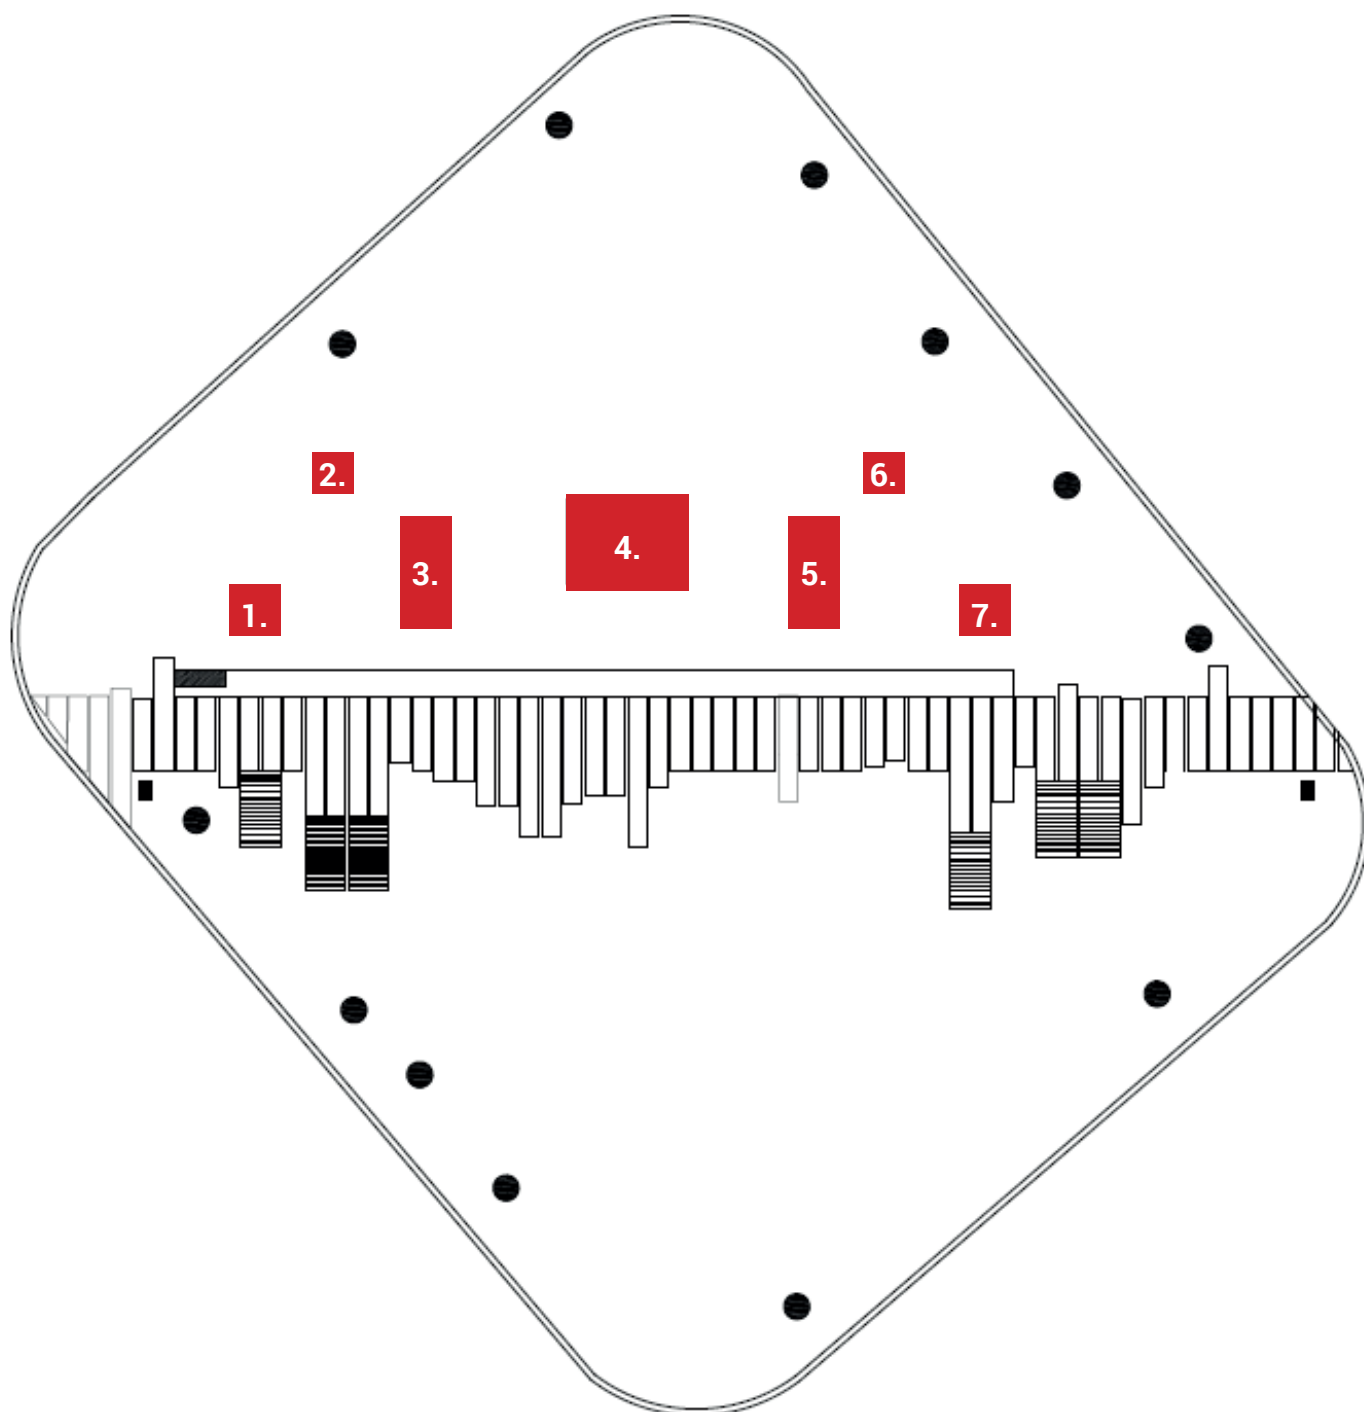

Ящики для спультур

1 ящик - 71x71см, высота 190см

2 ящик - 50x61см, высота 205см

3 ящик - 70x154см, высота 86см

4 ящик - 131x176см, высота 381см

5 ящик - 70x156см, высота 86см

6 ящик - 57x63.5см, высота 200см

7 ящик - 70x71см, высота 190см